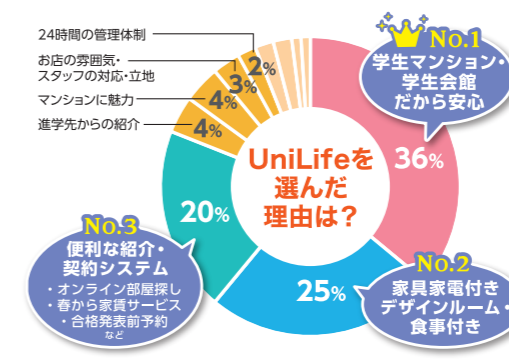

学生マンションを  
オススメする  
**5Point**

学生マンションだから安心

隣の部屋にどんな人が住んでいるか  
分からないのは不安…。同世代の  
学生同士が暮らしているので安心!

24時間サポートサービス

24時間365日のサポート体制!  
深夜でもつながる電話相談窓口が  
あるので安心です。

春から家賃サービス

UniLifeのマンションなら、いつ  
申し込んでも家賃は春からOK!  
無駄な費用はかかりません。

家具家電付きのお部屋

手間なしラクラク新生活スタート!  
家具家電付きのお部屋なら、  
引越しの費用・手間を大幅削減!

オンラインお部屋探し

相談から契約手続きまで自宅完結!  
オンラインで全国のお部屋探しが  
できます。

UniLifeではじめてのひとり暮らし♪

2023年 新入居者アンケート

2024年度 春入居のご案内

お部屋探し情報満載サイト

パソコン・携帯・スマートフォンから <https://unilife.co.jp/>

学校まで徒歩・自転車圏内の学生向けマンション

**セル柳原** ユニライフ 12144

地下鉄名城線「名城公園」駅徒歩8分  
名鉄瀬戸線「清水」駅徒歩7分

2021年11月完成の築浅学生マンション！  
オートロック&防犯カメラで安心☆

家賃 **4.85~5.95** 万円 1Kタイプ(26.0~26.2m)

●共益費...5.5千円/月 ●入館金...2ヶ月分  
●敷金...1ヶ月分 ●契約...1年  
●更新料...0.5ヶ月分